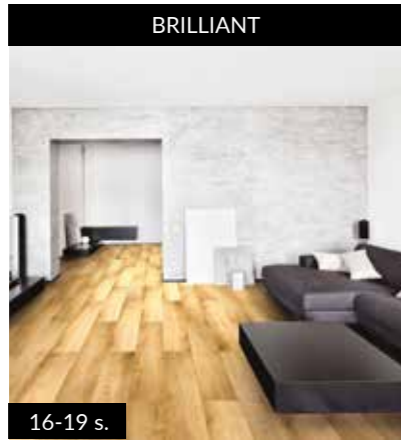

Wiparquet® to marka podłóg laminowanych wykonanych z najwyższej jakości materiałów. Sześć niezwykle kolekcji stworzyliśmy z myślą o tych, którzy przede wszystkim cenią sobie naturalne piękno, wygodę i wieloletni komfort użytkowania. Szeroka gama dekorów, różnorodne struktury i formaty desek w kolekcjach Wiparquet® zapewniają pełną swobodę w aranżacji wnętrza. Dzięki Wiparquet® każdy kąt Twojego domu może mieć swój własny, niepowtarzalny styl.

JAKOŚĆ NA LATA

Wiemy, że inwestując w swój dom chcesz mieć pewność, że wybierasz to co najlepsze. Dlatego dołożyliśmy wszelkich starań by zagwarantować Ci najwyższą jakość naszych podłóg. Panele marki Wiparquet® to nie tylko najlepsze i starannie dobierane materiały, ale przede wszystkim stała kontrola procesów produkcyjnych, dzięki której nasze podłogi osiągają najwyższe parametry w swojej klasie.

STYL NA LATA

Niepowtarzalna jakość naszych podłóg to efekt połączenia najwyższej klasy materiałów z innowacyjną technologią produkcyjną. Dbamy o najdrobniejsze szczegóły i jesteśmy pewni oferowanych przez nas produktów, dlatego nasze podłogi objęte są aż 30-letnim okresem gwarancji.

■ Drewno zakłete w panelach	06-07
■ Authentic Grain +	08-11
■ Authentic Chrome	12-15
■ Brilliant	16-19
■ Structure	20-21
■ Klasyfikacja podłóg i oznaczenia techniczne	22
■ Zalety wiparquet	23

www.wiparquet.pl