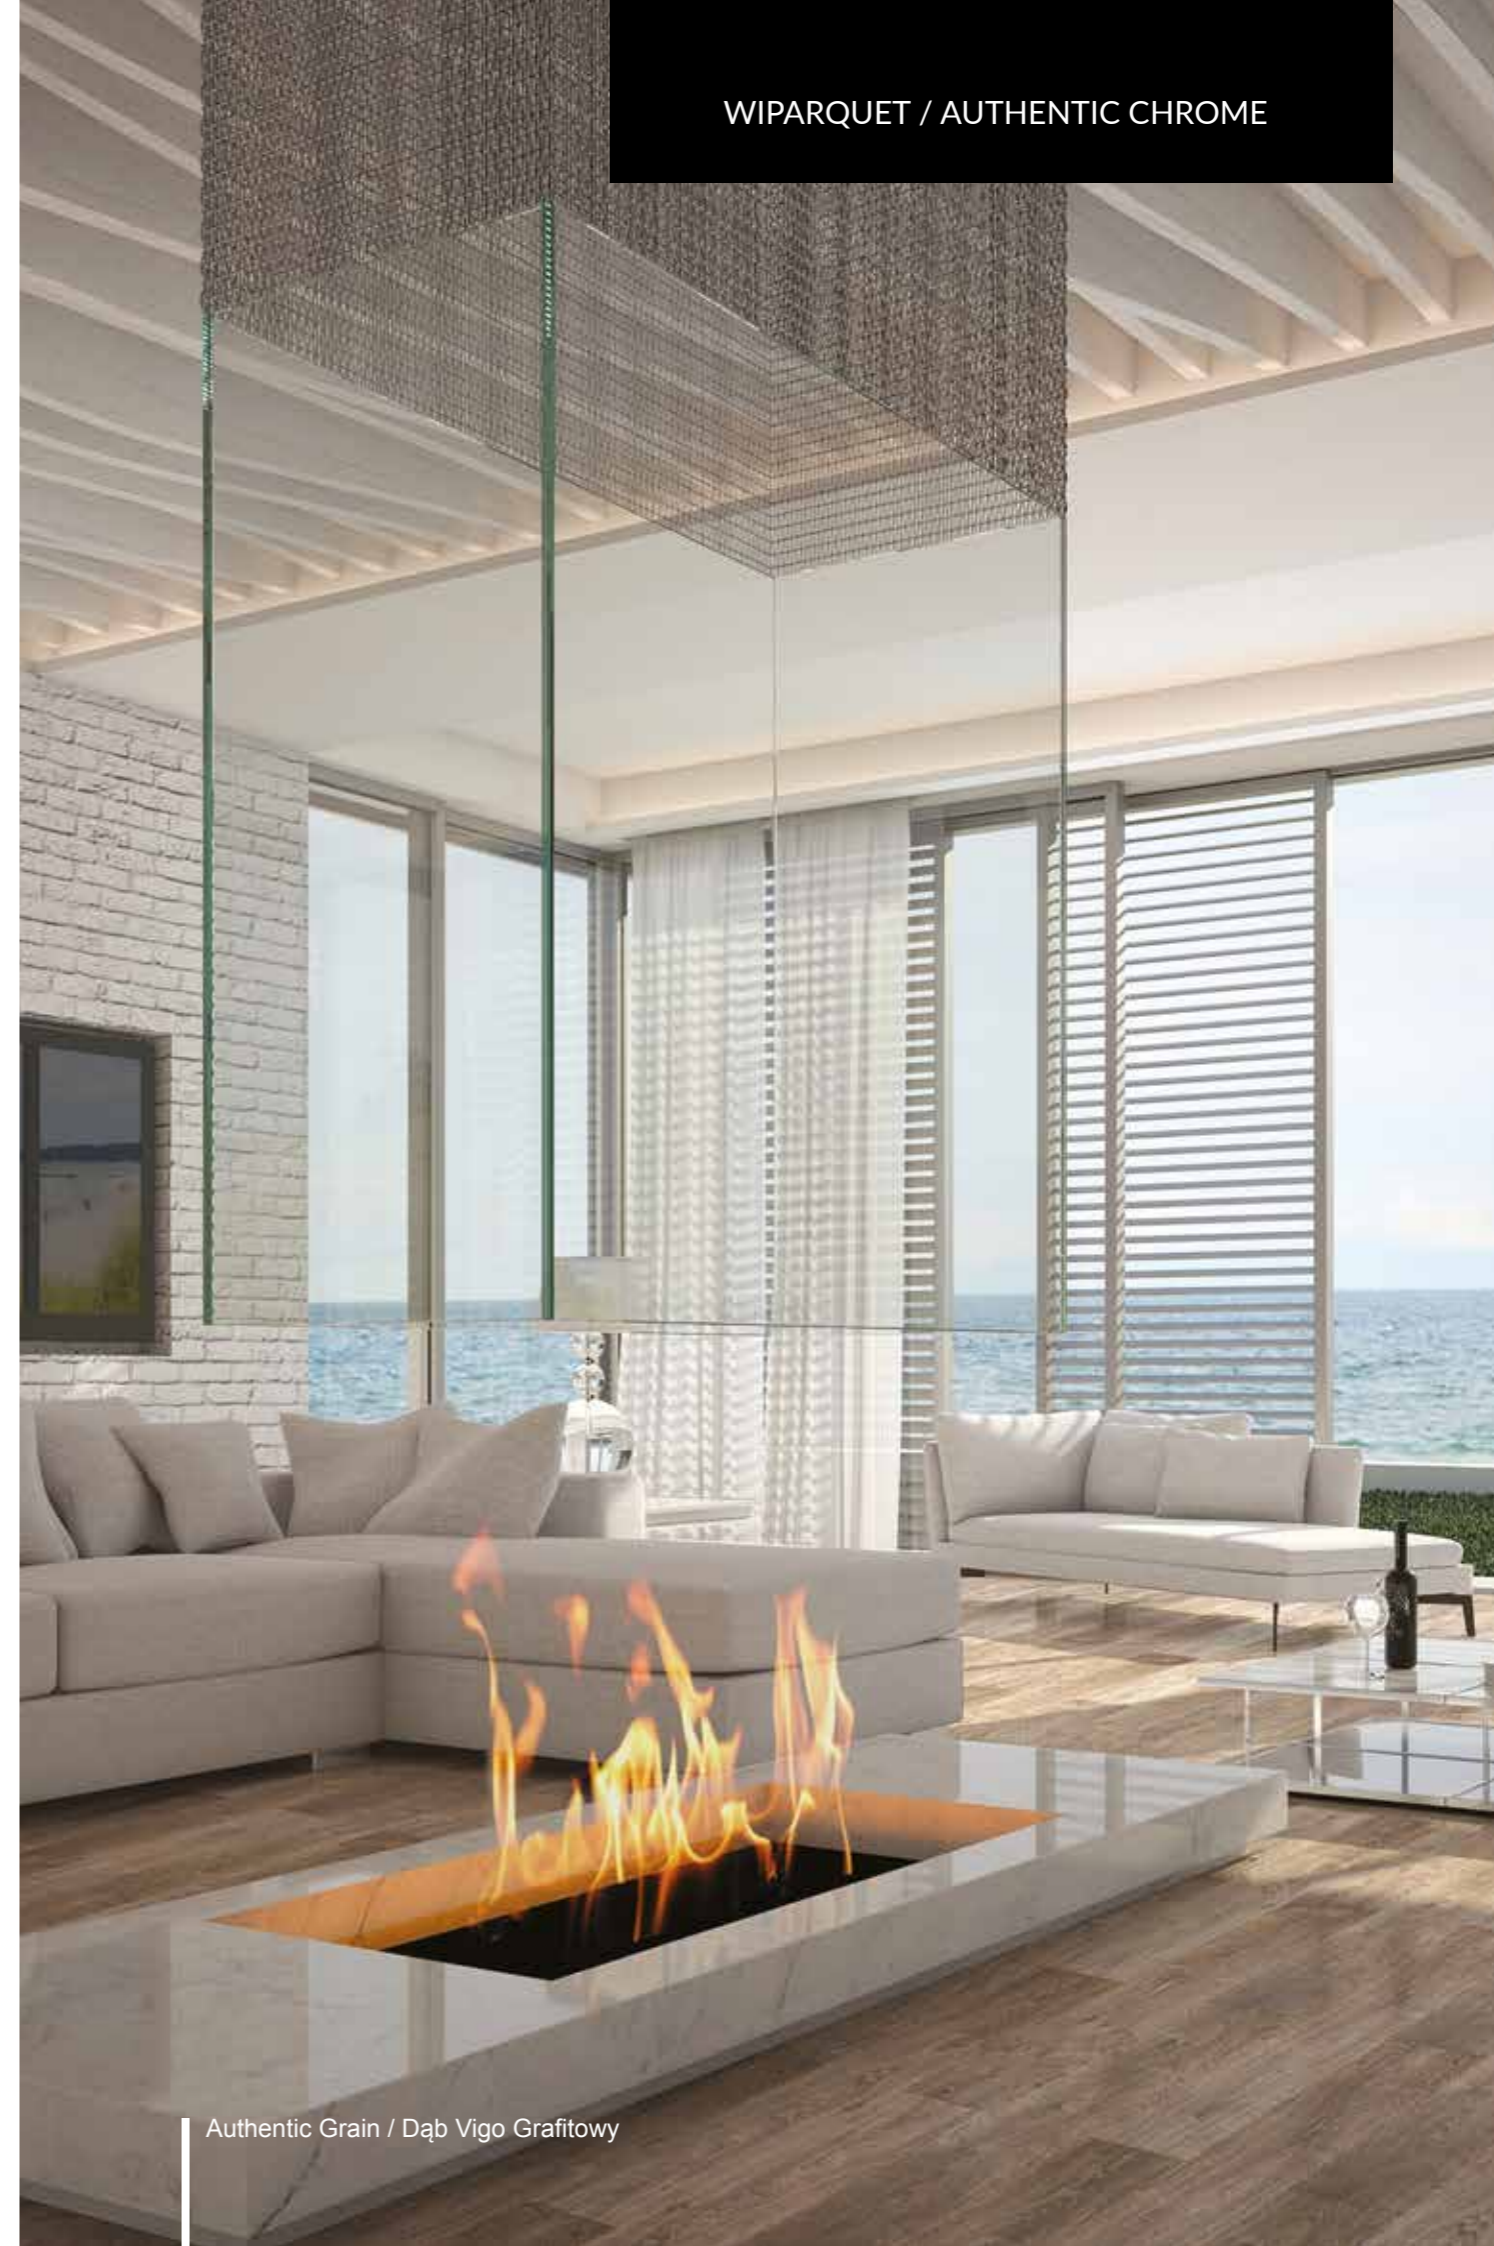

WIPARQUET / AUTHENTIC CHROME

Authentic Grain / Dąb Vigo Grafitowy